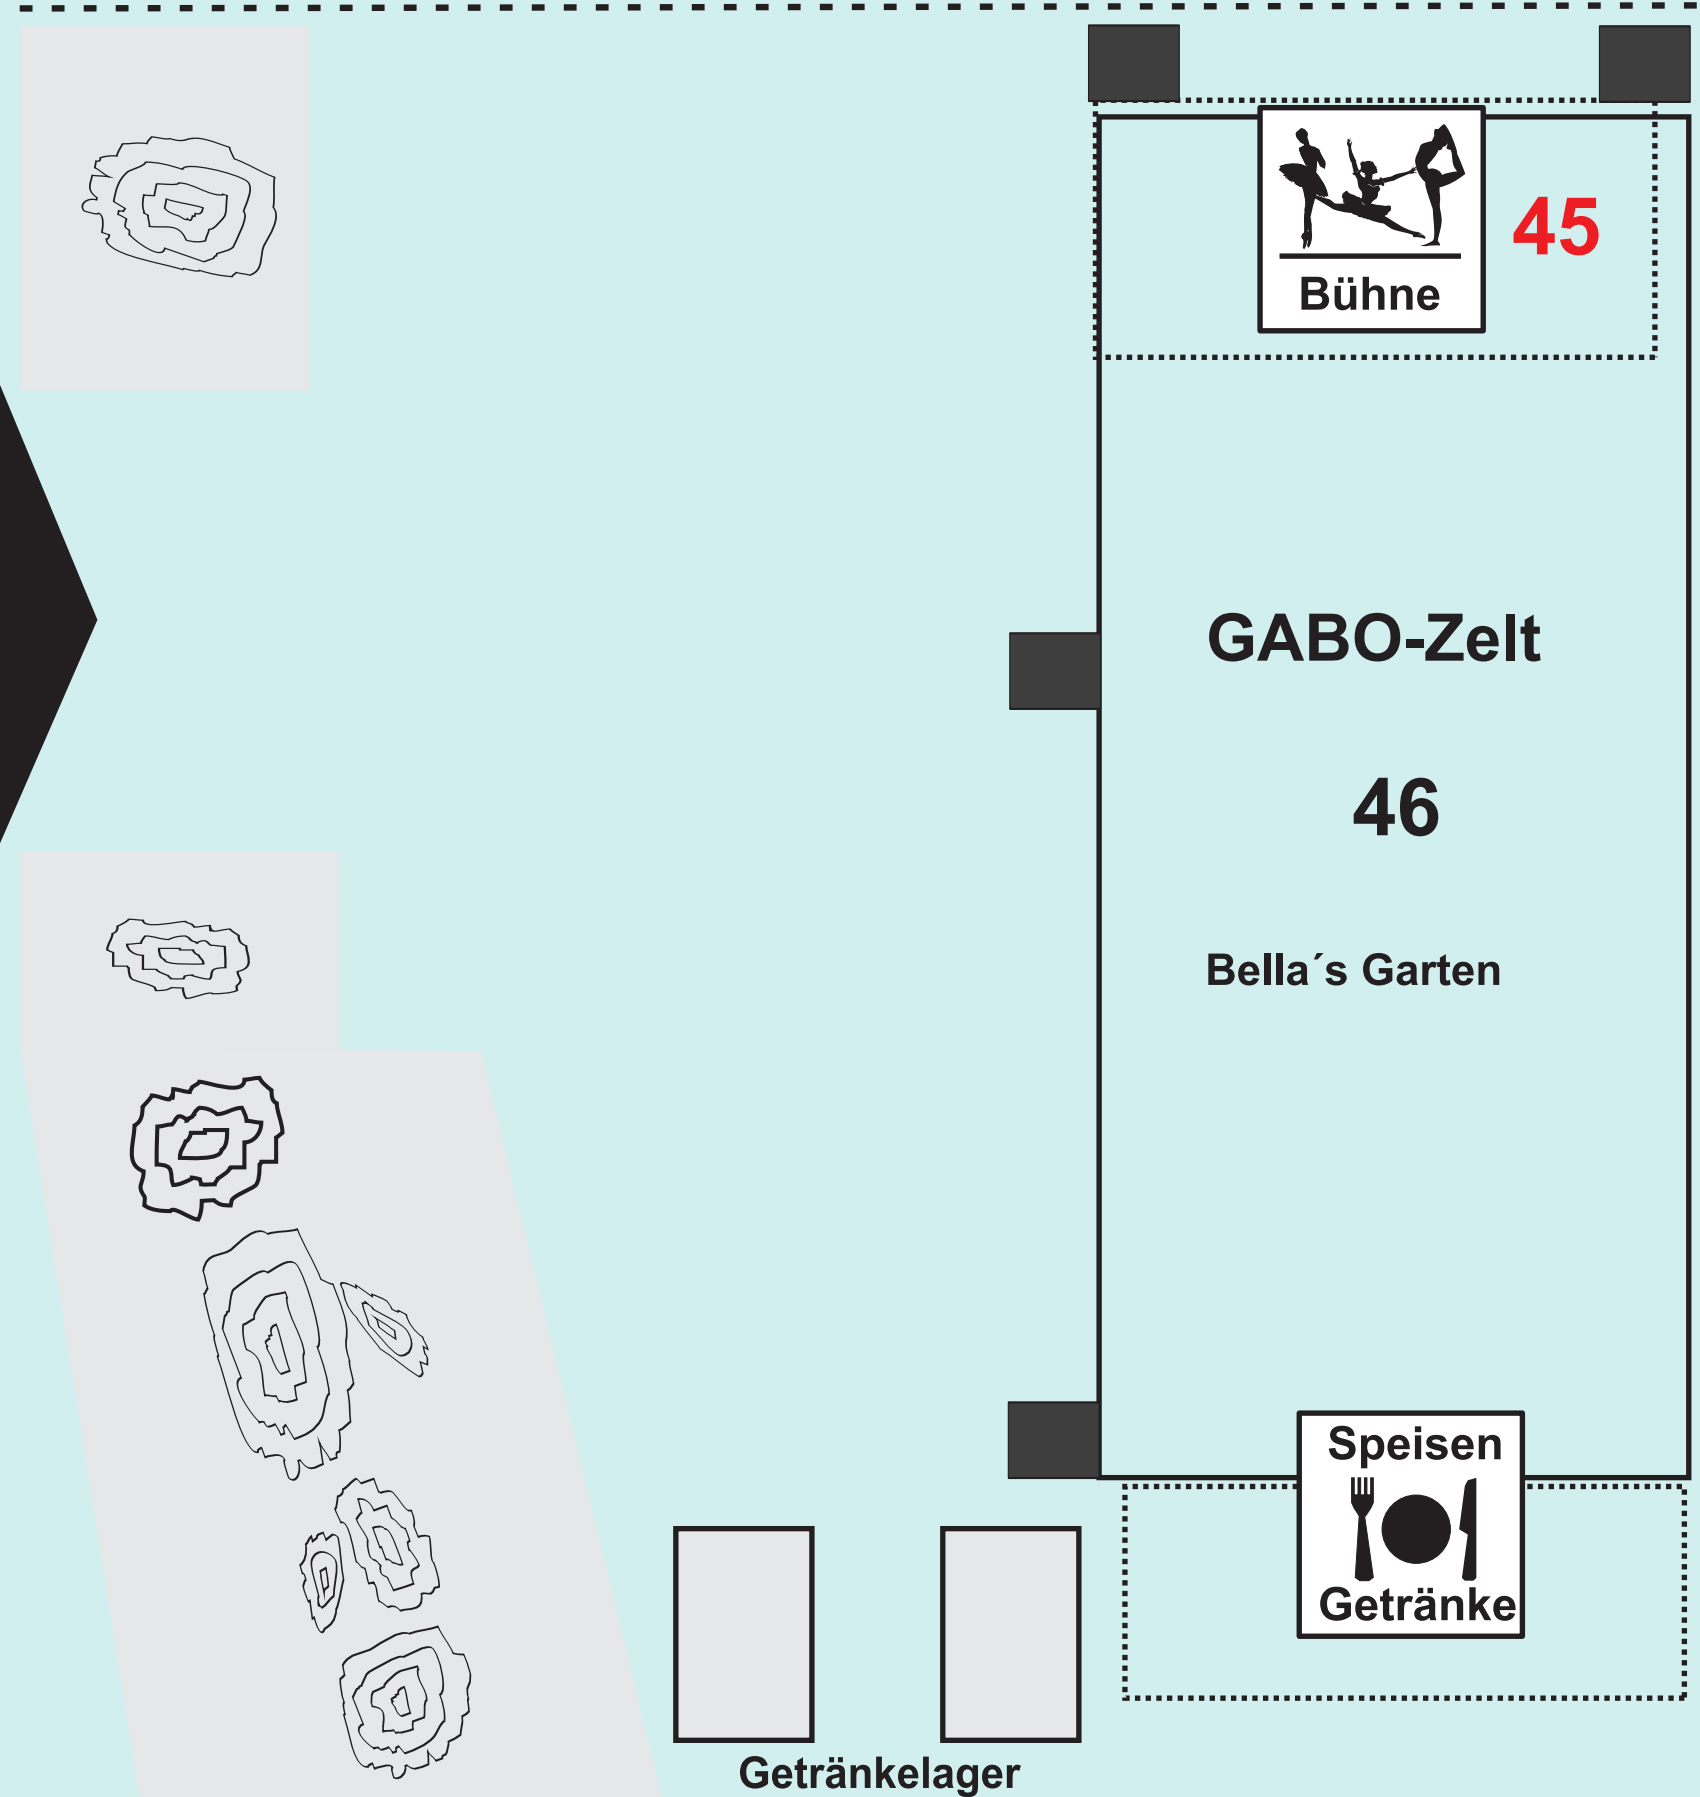

- Eventbühne im GABO-Zelt (45)
- Kettenkarussell /Drescher - kostenlose Freifahrten (43)
- Kinderbetreuung Pater-Kolbe-Kindergarten (5)
- Kinderspielbereich/Aktionsbereich (37)
„Trettraktoren fahren im Strohparcour“
- Süßigkeiten-Stand (44)
- Tombola mit Preisen von über 14.000,00 € / Hauptpreis: Auto KIA Picanto (21,29,33)

Eingang GABO