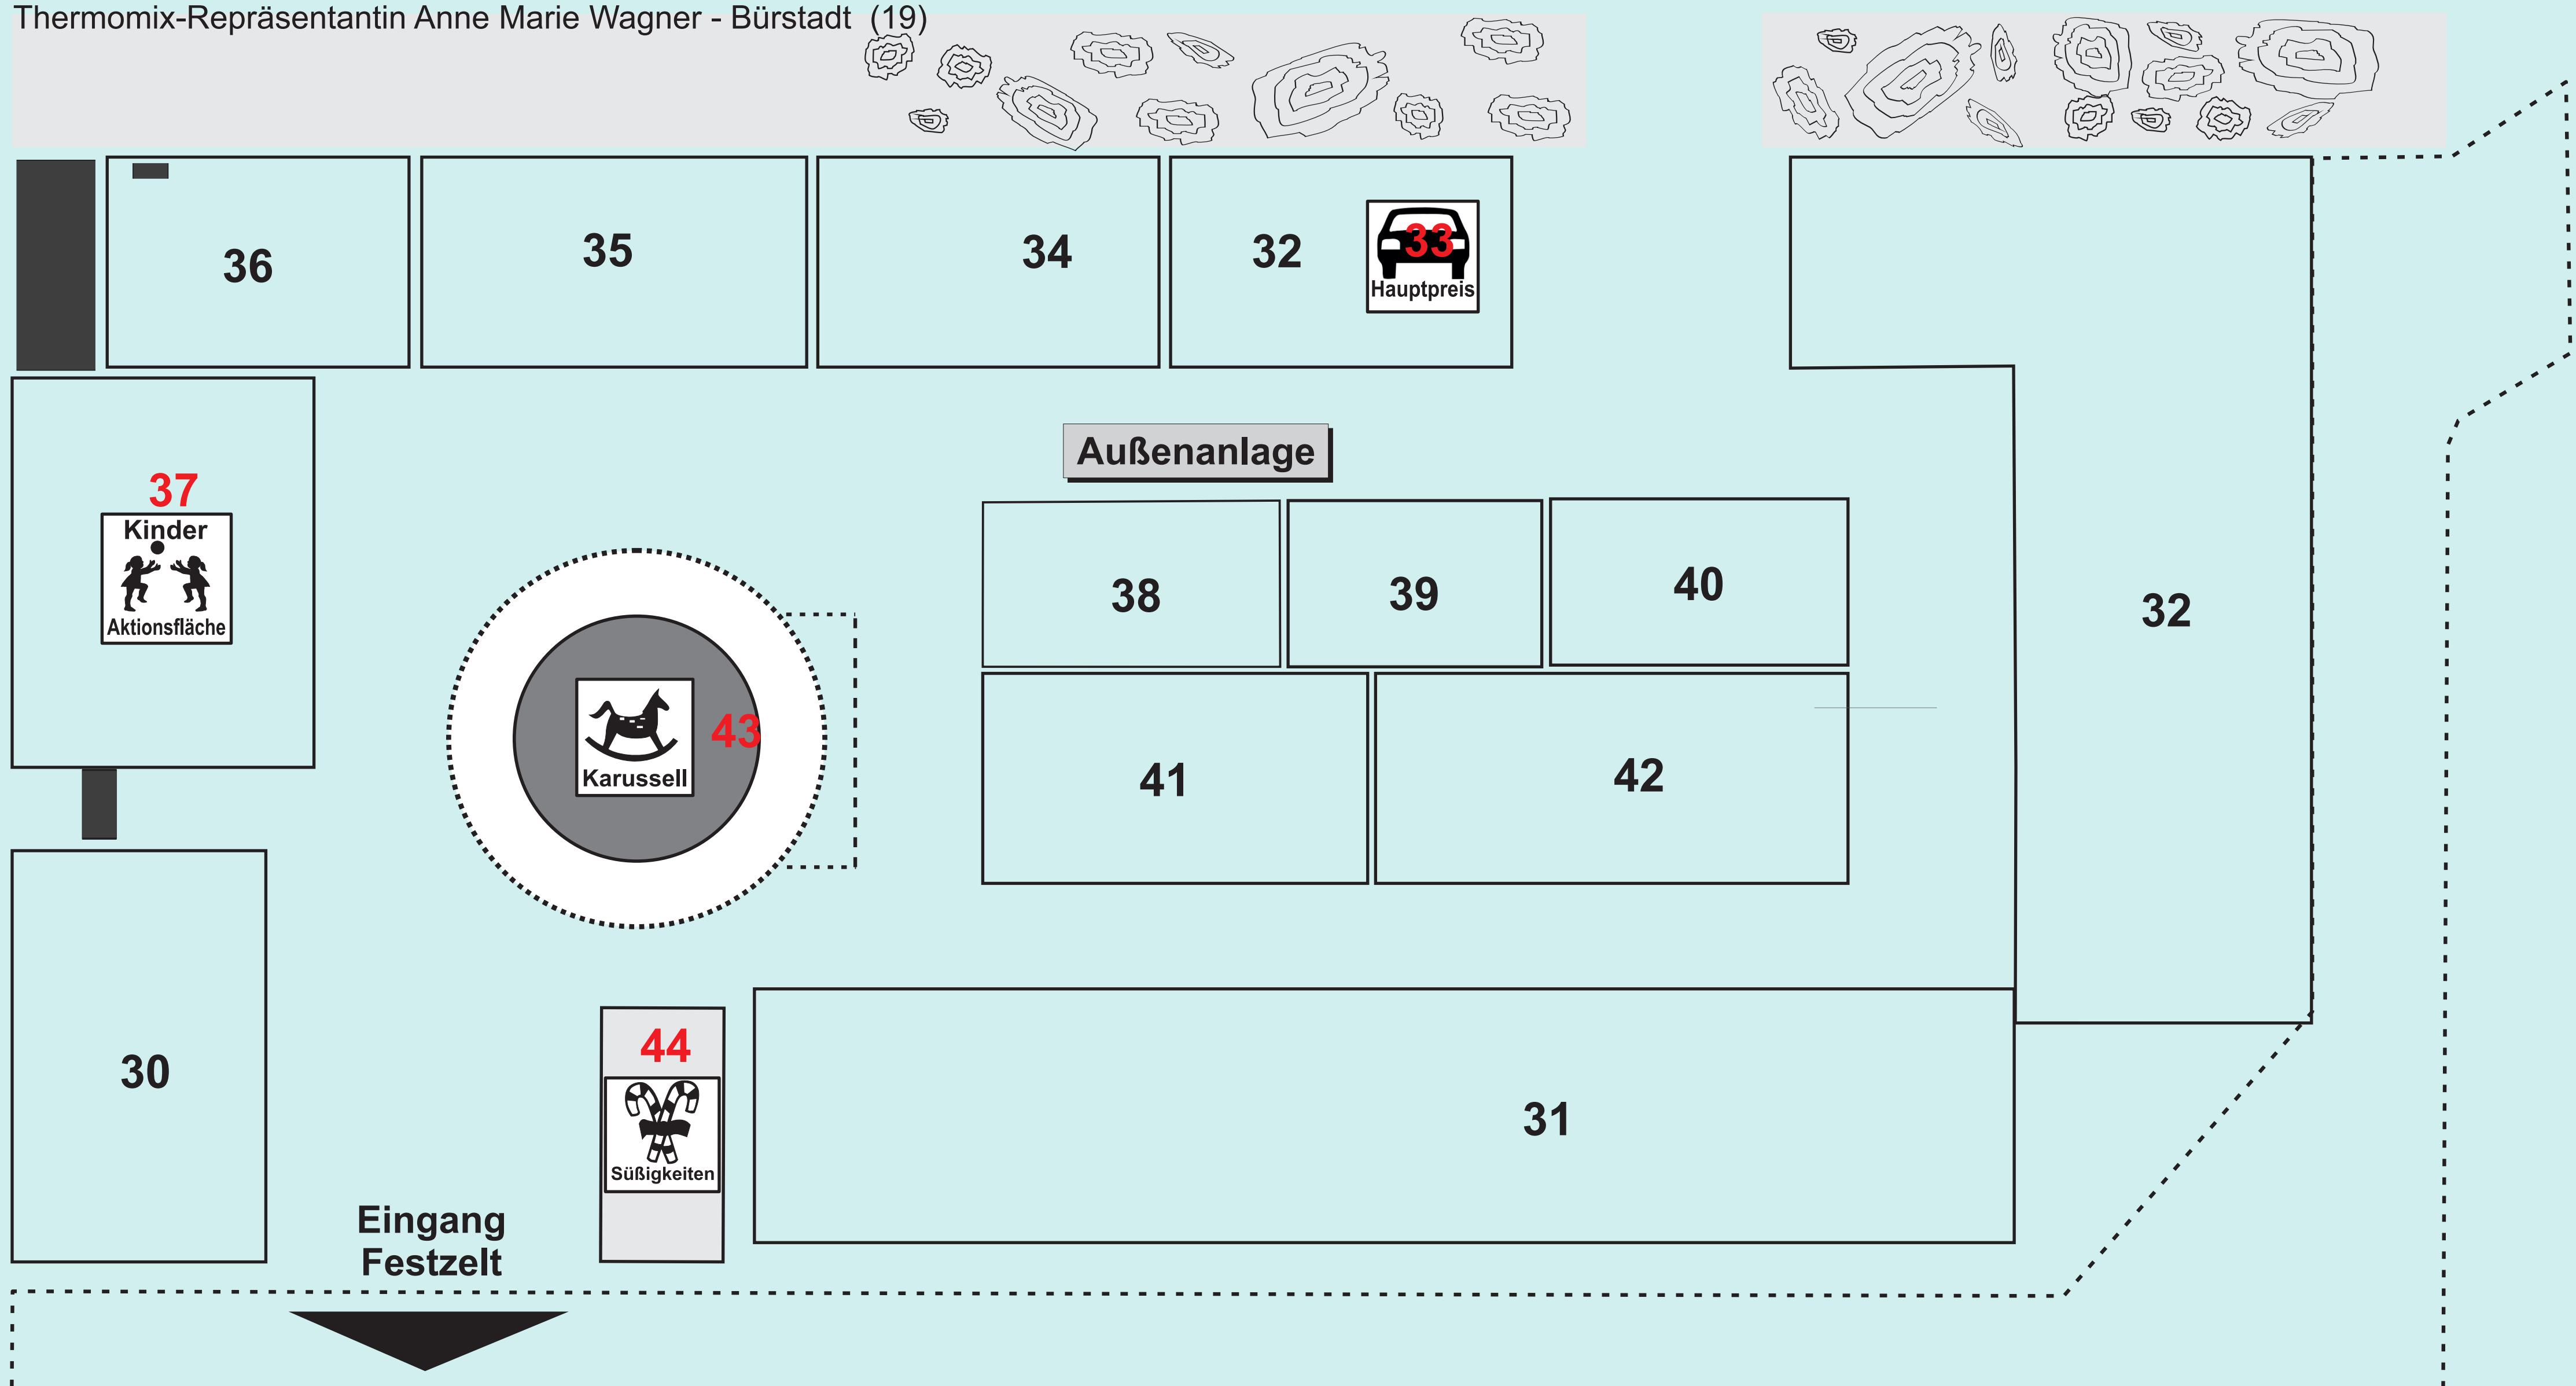

- Eventbühne im GABO-Zelt (45)
- Kettenkarussell /Drescher - kostenlose Freifahrten (43)
- Kinderbetreuung Pater-Kolbe-Kindergarten (5)
- Kinderspielbereich/Aktionsbereich (37)
„Trettraktoren fahren im Strohparcour“
- Süßigkeiten-Stand (44)
- Tombola mit Preisen von über 14.000,00 € / Hauptpreis: Auto KIA Picanto (21,29,33)

Eingang GABO