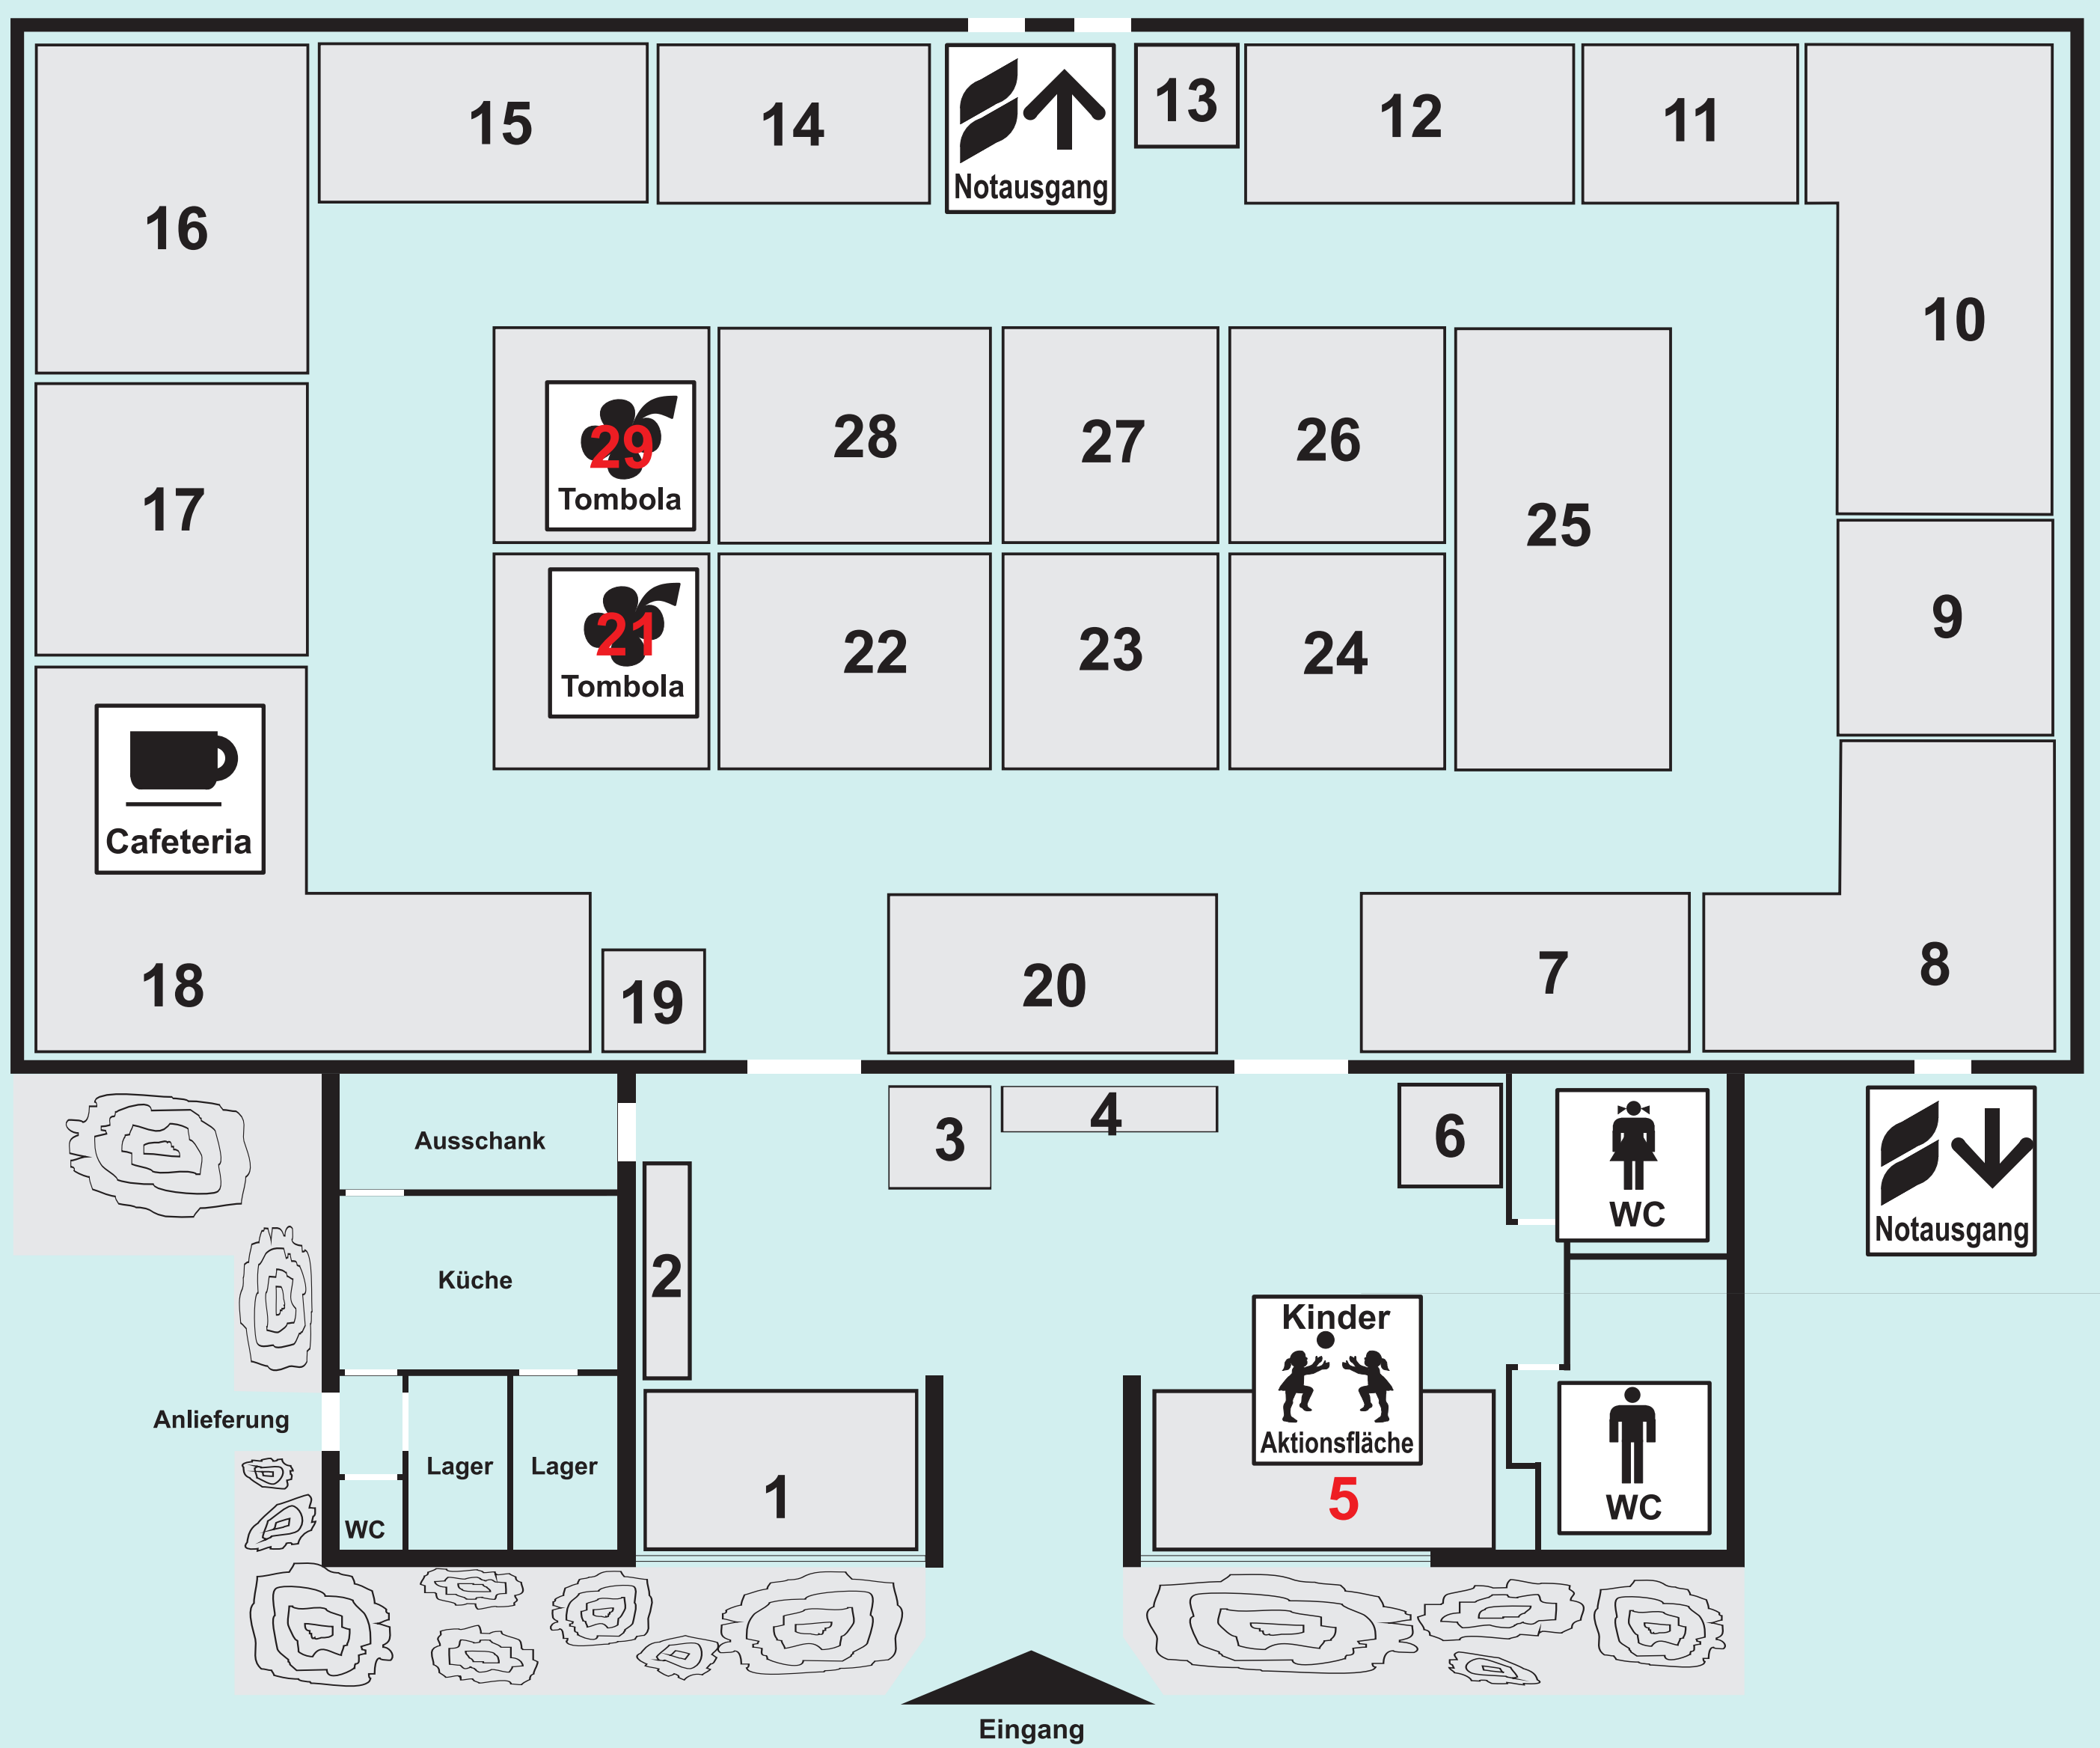

- Eventbühne im GABO-Zelt (45)
- Kettenkarussell /Drescher - kostenlose Freifahrten (43)
- Kinderbetreuung Pater-Kolbe-Kindergarten (5)
- Kinderspielbereich/Aktionsbereich (37)
„Trettraktoren fahren im Strohparcour“
- Süßigkeiten-Stand (44)
- Tombola mit Preisen von über 14.000,00 € / Hauptpreis: Auto KIA Picanto (21,29,33)

Eingang GABO